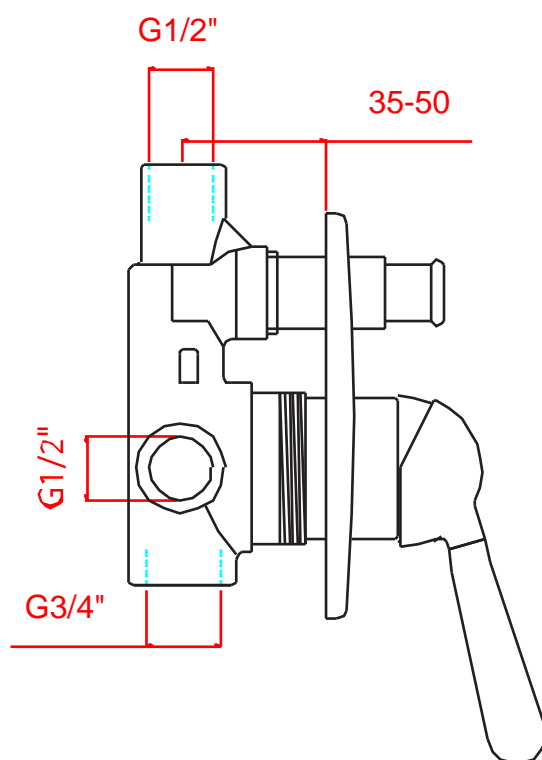

bathroom

BE 200

| A termini di legge questo disegno non può essere riprodotto senza la nostra autorizzazione | | | | Rev. | Descrizione | Data |
|--|-------------|-------------|---------|------|-------------|------|
| Materiale | Peso finito | Scala | Formato | | | |
| Tolleranze non specificate | | | | | | |
| Disegnatore | Data | Controllato | | | | |
| Poli Nicola | 02/09/2004 | | | | | |
| Denominazione | | | | | Codice | |
| Ingombro lavabo incasso BELL | | | | | BE206 | |

bathroom

BE 220

BE 250

bathroom

BE 300

bathroom

bathroom

BE 310

BE 350

bathroom

kitchen

BE 370

| A termini di legge questo disegno non può essere riprodotto senza la nostra autorizzazione | | | | Rev. | Descrizione | Data |
|--|-------------|-------------|---------|------|-------------|------|
| Materiale | Peso finito | Scala | Formato | | | |
| Tolleranze non specificate | | | | | | |
| Disegnatore | Data | Controllato | | | | |
| Poli Nicola | 02/09/2004 | | | | | |
| Denominazione | | | | | Codice | |
| Ingombro Lavello Incasso BELL | | | | | BE372 | |