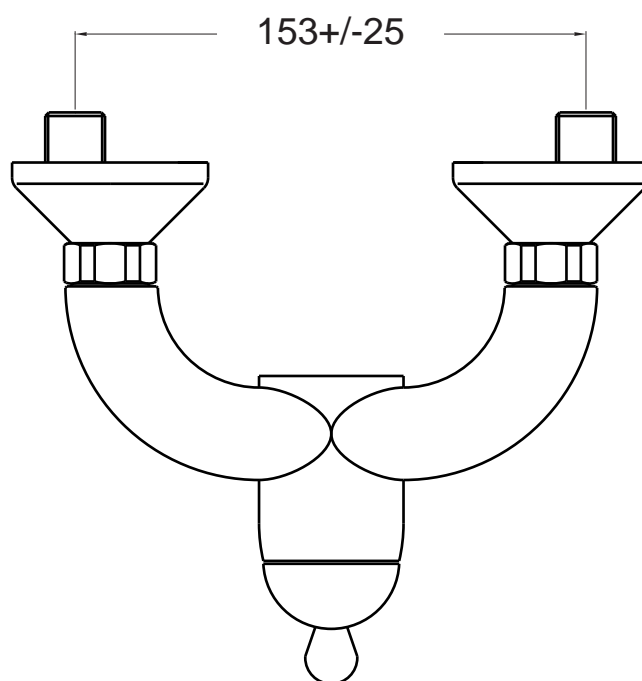

bathroom

BE 200

| A termini di legge questo disegno non può essere riprodotto senza la nostra autorizzazione | | | | Rev. | Descrizione | Data |
|--|-------------|-------------|---------|------|-------------|------|
| Materiale | Peso finito | Scala | Formato | | | |
| Tolleranze non specificate | | | | | | |
| Disegnatore | Data | Controllato | | | | |
| Poli Nicola | 02/09/2004 | | | | | |
| Denominazione | | | | | Codice | |
| Ingombro lavabo incasso BELL | | | | | BE206 | |

bathroom

BE 220

BE 250

bathroom

BE 300

bathroom

bathroom

BE 310

BE 350

bathroom

kitchen

BE 370

| A termini di legge questo disegno non può essere riprodotto senza la nostra autorizzazione | | | | Rev. | Descrizione | Data |
|--|-------------|-------------|---------|------|-------------|------|
| Materiale | Peso finito | Scala | Formato | | | |
| Tolleranze non specificate | | | | | | |
| Disegnatore | Data | Controllato | | | | |
| Poli Nicola | 02/09/2004 | | | | | |
| Denominazione | | | | | Codice | |
| Ingombro Lavello Incasso BELL | | | | | BE372 | |