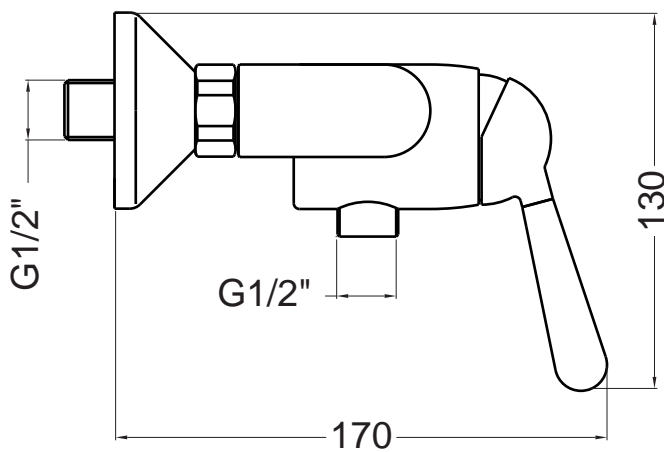

bathroom

BE 200

| A termini di legge questo disegno non può essere riprodotto senza la nostra autorizzazione | | | | Rev. | Descrizione | Data |
|--|-------------|-------------|---------|------|-------------|------|
| Materiale | Peso finito | Scala | Formato | | | |
| Tolleranze non specificate | | | | | | |
| Disegnatore | Data | Controllato | | | | |
| Poli Nicola | 02/09/2004 | | | | | |
| Denominazione | | | | | Codice | |
| Ingombro lavabo incasso BELL | | | | | BE206 | |

bathroom

BE 220

BE 250

bathroom

BE 300

bathroom

bathroom

BE 310

BE 350

bathroom

kitchen

BE 370

| A termini di legge questo disegno non può essere riprodotto senza la nostra autorizzazione | | | | Rev. | Descrizione | Data |
|--|-------------|-------------|---------|------|-------------|------|
| Materiale | Peso finito | Scala | Formato | | | |
| Tolleranze non specificate | | | | | | |
| Disegnatore | Data | Controllato | | | | |
| Poli Nicola | 02/09/2004 | | | | | |
| Denominazione | | | | | Codice | |
| Ingombro Lavello Incasso BELL | | | | | BE372 | |