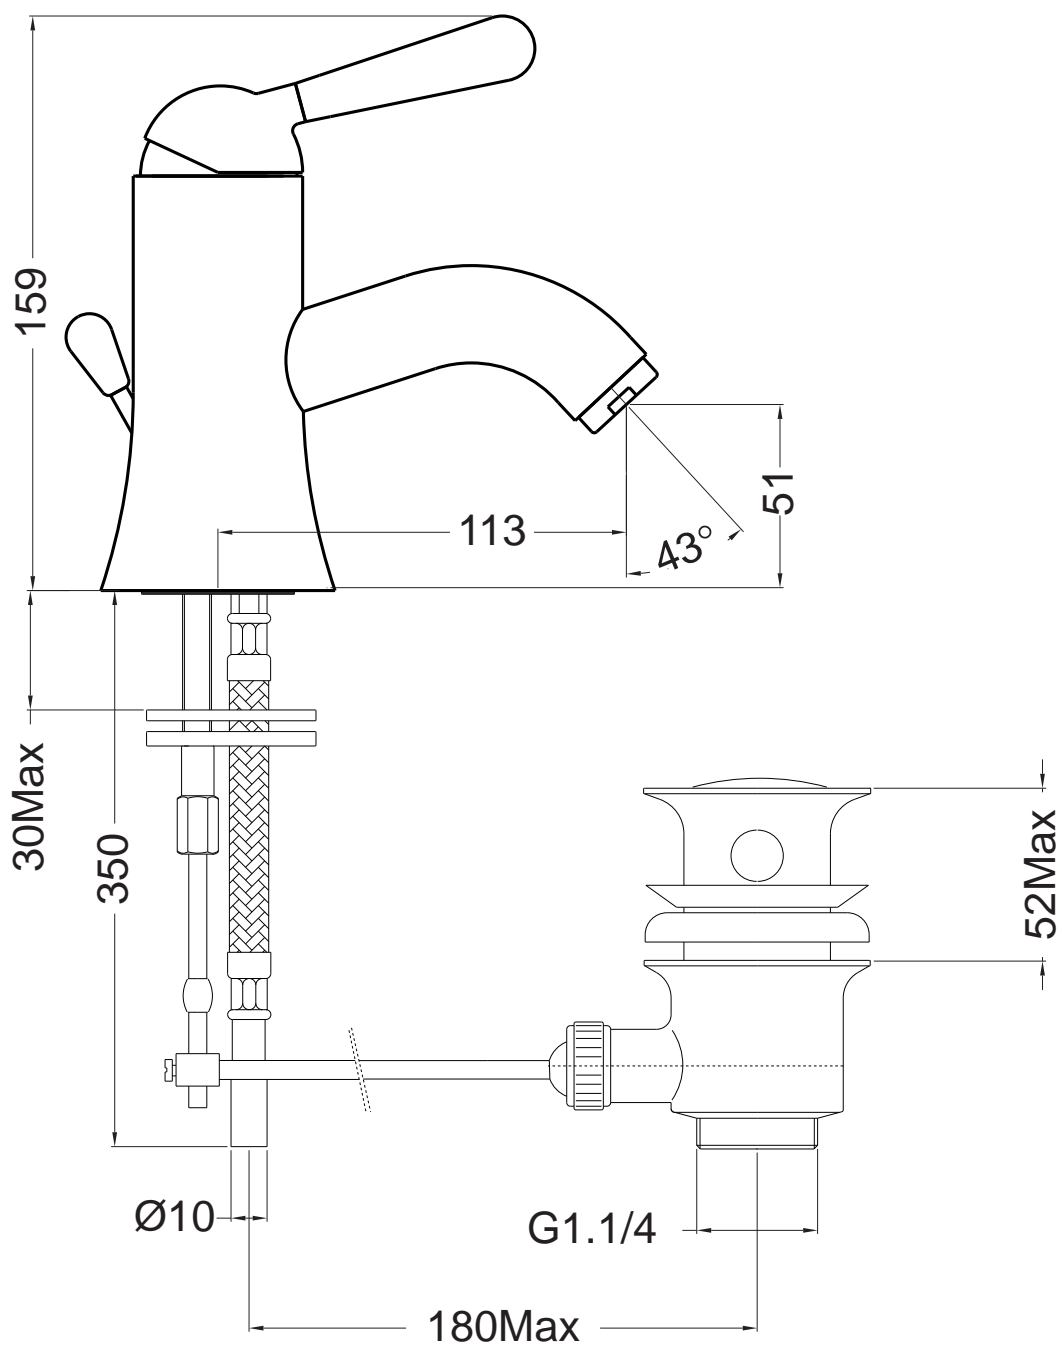

bathroom

BE 200

| A termini di legge questo disegno non può essere riprodotto senza la nostra autorizzazione | | | | Rev. | Descrizione | Data |
|--|-------------|-------------|---------|------|-------------|------|
| Materiale | Peso finito | Scala | Formato | | | |
| Tolleranze non specificate | | | | | | |
| Disegnatore | Data | Controllato | | | | |
| Poli Nicola | 02/09/2004 | | | | | |
| Denominazione | | | | | Codice | |
| Ingombro lavabo incasso BELL | | | | | BE206 | |

bathroom

BE 220

BE 250

bathroom

BE 300

bathroom

bathroom

BE 310

BE 350

bathroom

kitchen

BE 370

| A termini di legge questo disegno non può essere riprodotto senza la nostra autorizzazione | | | | Rev. | Descrizione | Data |
|--|-------------|-------------|---------|------|-------------|------|
| Materiale | Peso finito | Scala | Formato | | | |
| Tolleranze non specificate | | | | | | |
| Disegnatore | Data | Controllato | | | | |
| Poli Nicola | 02/09/2004 | | | | | |
| Denominazione | | | | | Codice | |
| Ingombro Lavello Incasso BELL | | | | | BE372 | |