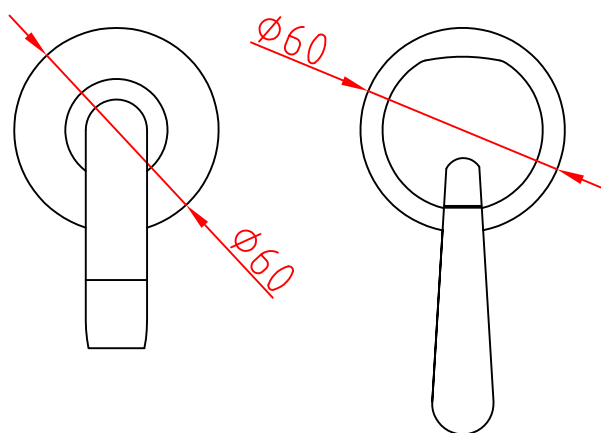

bathroom

BE 200

| A termini di legge questo disegno non può essere riprodotto senza la nostra autorizzazione | | | | Rev. | Descrizione | Data |
|--|-------------|-------------|---------|------|-------------|------|
| Materiale | Peso finito | Scala | Formato | | | |
| Tolleranze non specificate | | | | | | |
| Disegnatore | Data | Controllato | | | | |
| Poli Nicola | 02/09/2004 | | | | | |
| Denominazione | | | | | Codice | |
| Ingombro lavabo incasso BELL | | | | | BE206 | |

BE 350

bathroom

kitchen

BE 370

| A termini di legge questo disegno non può essere riprodotto senza la nostra autorizzazione | | | | Rev. | Descrizione | Data |
|--|-------------|-------------|---------|------|-------------|------|
| Materiale | Peso finito | Scala | Formato | | | |
| Tolleranze non specificate | | | | | | |
| Disegnatore | Data | Controllato | | | | |
| Poli Nicola | 02/09/2004 | | | | | |
| Denominazione | | | | | Codice | |
| Ingombro Lavello Incasso BELL | | | | | BE372 | |