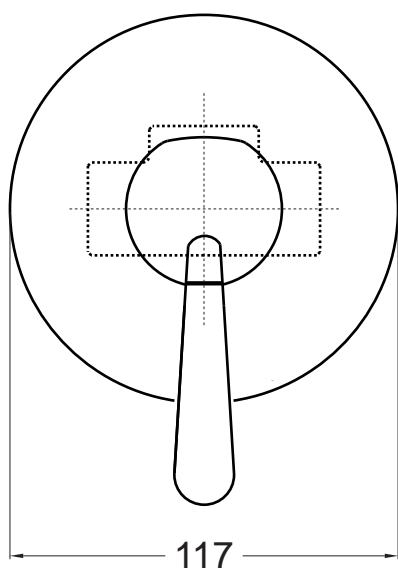

BE 300

bathroom