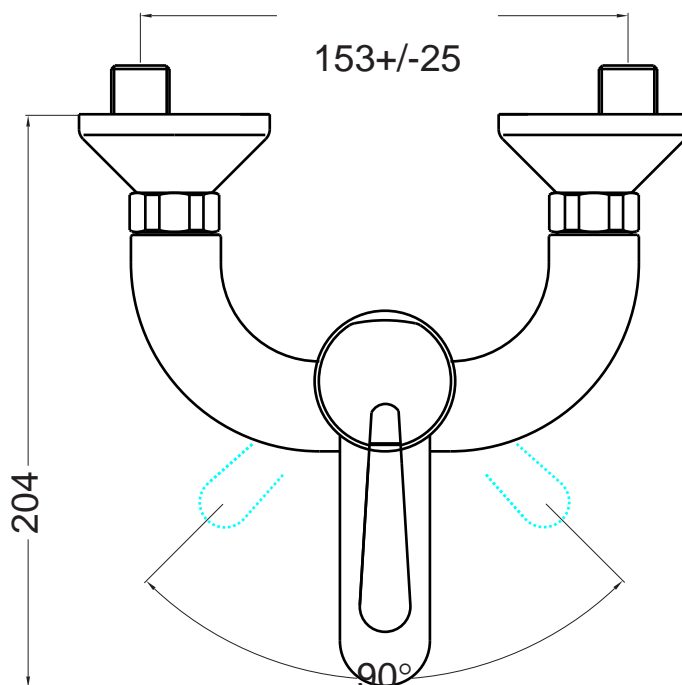

bathroom

BE 200

| A termini di legge questo disegno non può essere riprodotto senza la nostra autorizzazione | | | | Rev. | Descrizione | Data |
|--|-------------|-------------|---------|------|-------------|------|
| Materiale | Peso finito | Scala | Formato | | | |
| Tolleranze non specificate | | | | | | |
| Disegnatore | Data | Controllato | | | | |
| Poli Nicola | 02/09/2004 | | | | | |
| Denominazione | | | | | Codice | |
| Ingombro lavabo incasso BELL | | | | | BE206 | |

bathroom

BE 220

BE 250

bathroom

BE 300

bathroom

bathroom

BE 310

BE 350

bathroom

kitchen

BE 370

| A termini di legge questo disegno non può essere riprodotto senza la nostra autorizzazione | | | | Rev. | Descrizione | Data |
|--|-------------|-------------|---------|------|-------------|------|
| Materiale | Peso finito | Scala | Formato | | | |
| Tolleranze non specificate | | | | | | |
| Disegnatore | Data | Controllato | | | | |
| Poli Nicola | 02/09/2004 | | | | | |
| Denominazione | | | | | Codice | |
| Ingombro Lavello Incasso BELL | | | | | BE372 | |