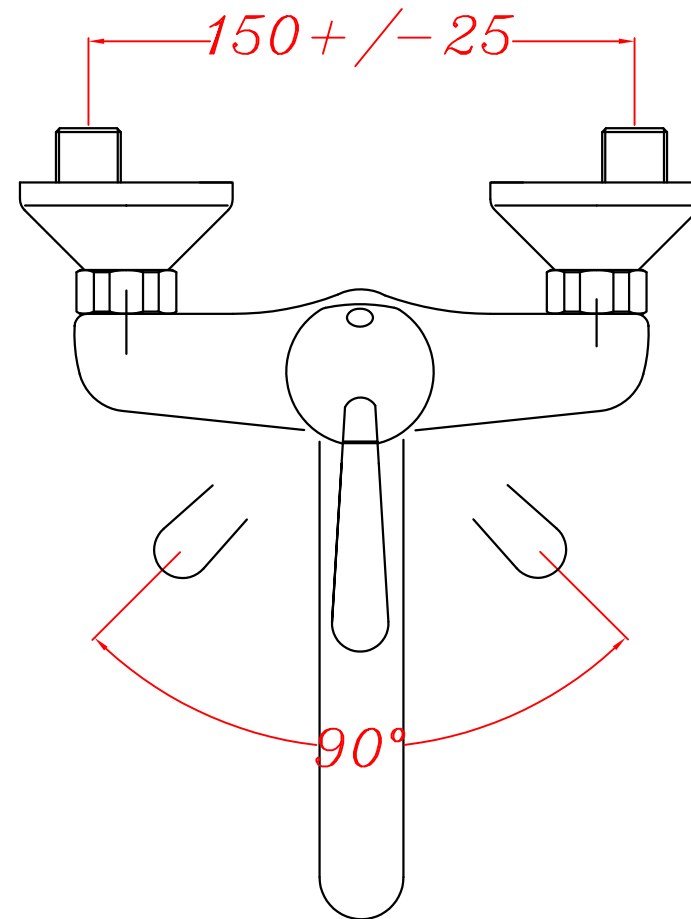

bathroom

BE 200

| A termini di legge questo disegno non può essere riprodotto senza la nostra autorizzazione | | | | Rev. | Descrizione | Data |
|--|-------------|-------------|---------|------|-------------|------|
| Materiale | Peso finito | Scala | Formato | | | |
| Tolleranze non specificate | | | | | | |
| Disegnatore | Data | Controllato | | | | |
| Poli Nicola | 02/09/2004 | | | | | |
| Denominazione | | | | | Codice | |
| Ingombro lavabo incasso BELL | | | | | BE206 | |

BE 350

bathroom

kitchen

BE 370

| A termini di legge questo disegno non può essere riprodotto senza la nostra autorizzazione | | | | Rev. | Descrizione | Data |
|--|-------------|-------------|---------|------|-------------|------|
| Materiale | Peso finito | Scala | Formato | | | |
| Tolleranze non specificate | | | | | | |
| Disegnatore | Data | Controllato | | | | |
| Poli Nicola | 02/09/2004 | | | | | |
| Denominazione | | | | | Codice | |
| Ingombro Lavello Incasso BELL | | | | | BE372 | |