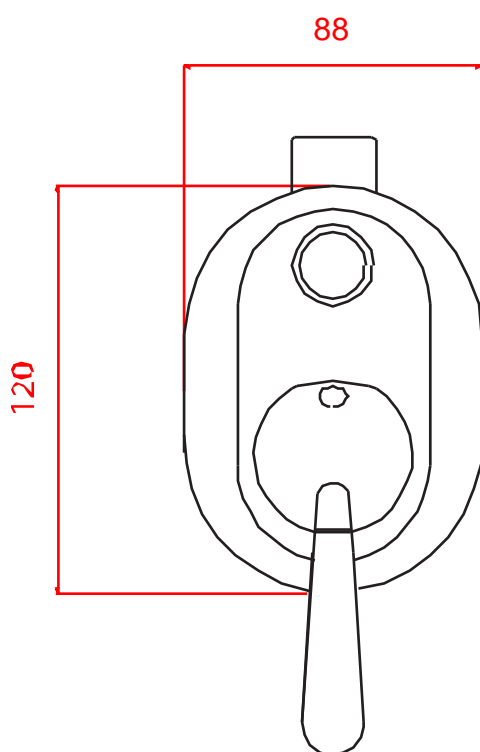

bathroom

BE 200

| A termini di legge questo disegno non può essere riprodotto senza la nostra autorizzazione | | | | Rev. | Descrizione | Data |
|--|-------------|-------------|---------|------|-------------|------|
| Materiale | Peso finito | Scala | Formato | | | |
| Tolleranze non specificate | | | | | | |
| Disegnatore | Data | Controllato | | | | |
| Poli Nicola | 02/09/2004 | | | | | |
| Denominazione | | | | | Codice | |
| Ingombro lavabo incasso BELL | | | | | BE206 | |

BE 350

bathroom

kitchen

BE 370

| A termini di legge questo disegno non può essere riprodotto senza la nostra autorizzazione | | | | Rev. | Descrizione | Data |
|--|-------------|-------------|---------|------|-------------|------|
| Materiale | Peso finito | Scala | Formato | | | |
| Tolleranze non specificate | | | | | | |
| Disegnatore | Data | Controllato | | | | |
| Poli Nicola | 02/09/2004 | | | | | |
| Denominazione | | | | | Codice | |
| Ingombro Lavello Incasso BELL | | | | | BE372 | |