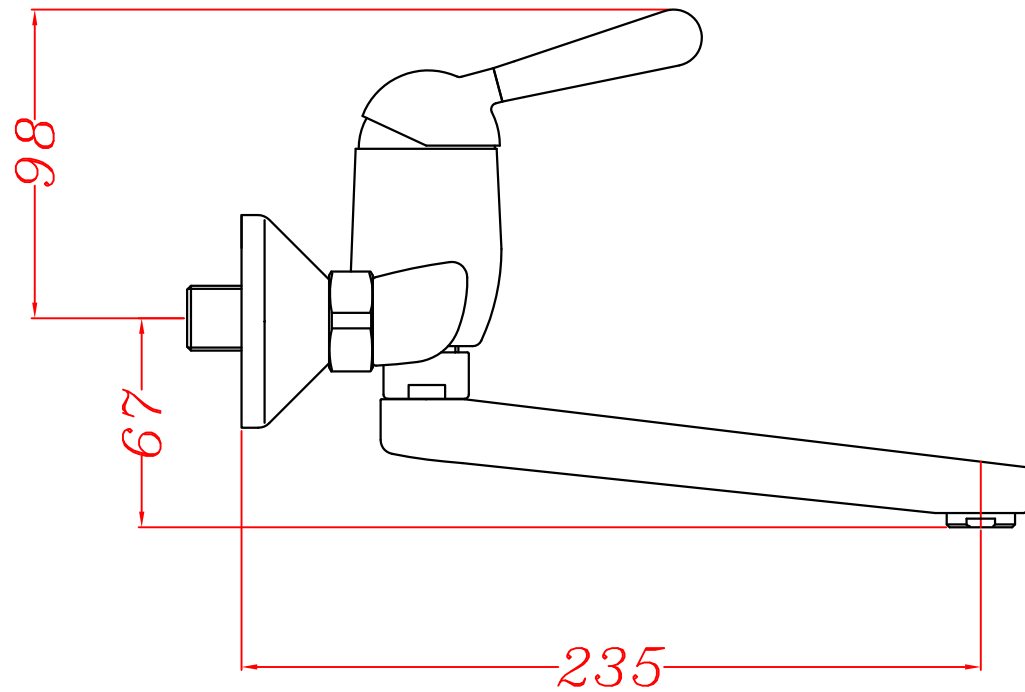

bathroom

BE 200

| A termini di legge questo disegno non può essere riprodotto senza la nostra autorizzazione | | | | Rev. | Descrizione | Data |
|--|-------------|-------------|---------|------|-------------|------|
| Materiale | Peso finito | Scala | Formato | | | |
| Tolleranze non specificate | | | | | | |
| Disegnatore | Data | Controllato | | | | |
| Poli Nicola | 02/09/2004 | | | | | |
| Denominazione | | | | | Codice | |
| Ingombro lavabo incasso BELL | | | | | BE206 | |

BE 350

bathroom

kitchen

BE 370

| A termini di legge questo disegno non può essere riprodotto senza la nostra autorizzazione | | | | Rev. | Descrizione | Data |
|--|-------------|-------------|---------|------|-------------|------|
| Materiale | Peso finito | Scala | Formato | | | |
| Tolleranze non specificate | | | | | | |
| Disegnatore | Data | Controllato | | | | |
| Poli Nicola | 02/09/2004 | | | | | |
| Denominazione | | | | | Codice | |
| Ingombro Lavello Incasso BELL | | | | | BE372 | |