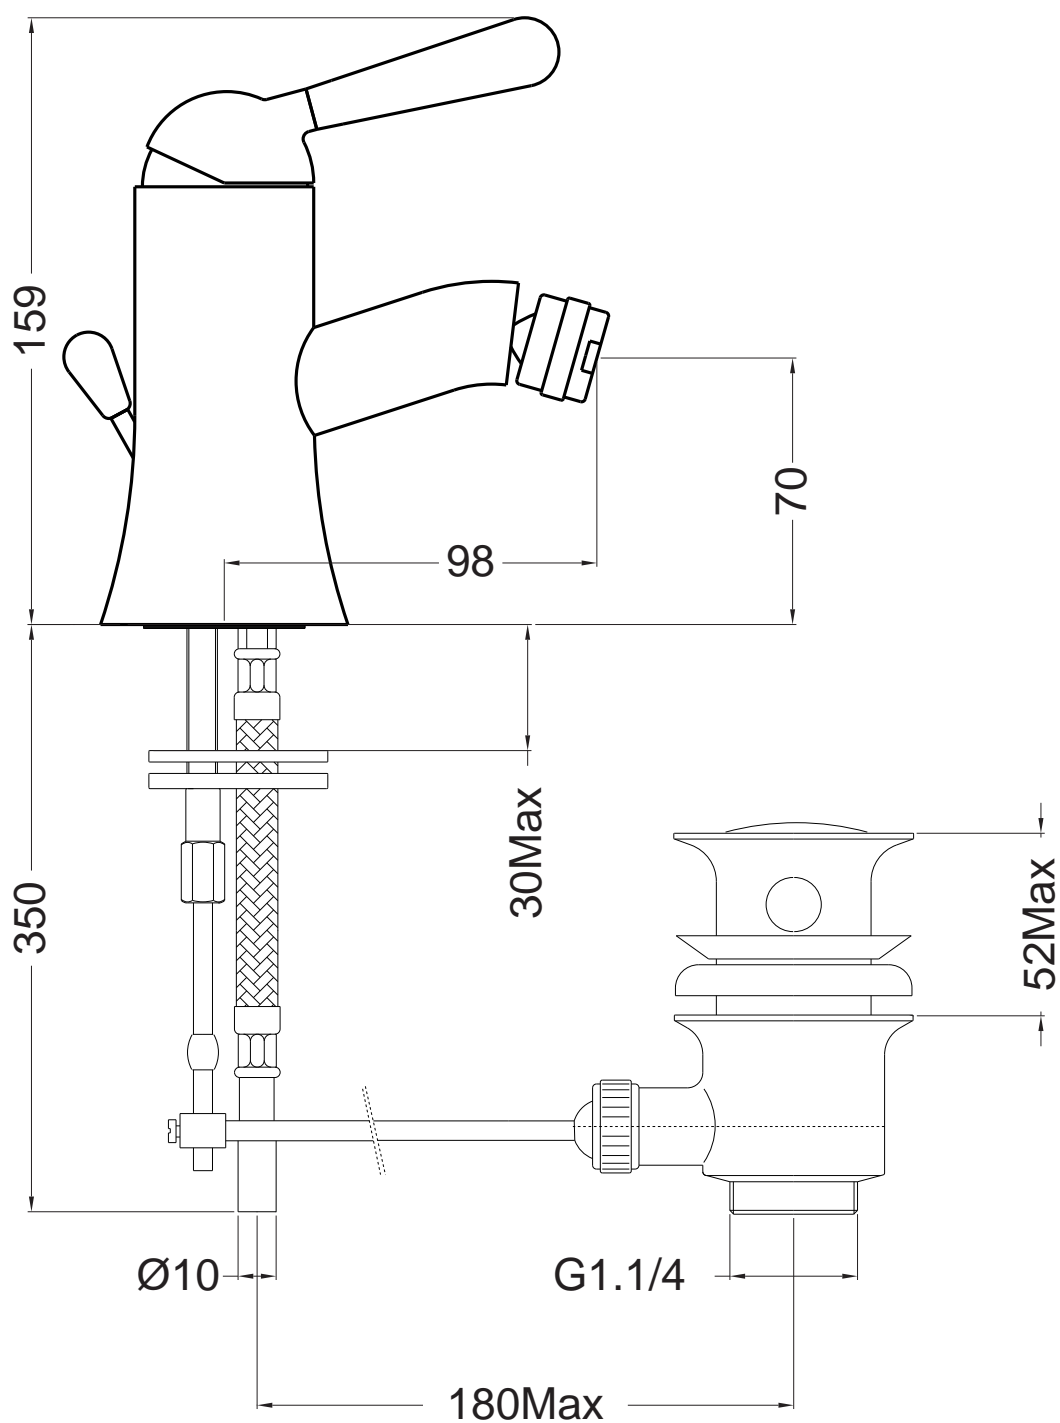

bathroom

BE 200

| A termini di legge questo disegno non può essere riprodotto senza la nostra autorizzazione | | | | Rev. | Descrizione | Data |
|--|-------------|-------------|---------|------|-------------|------|
| Materiale | Peso finito | Scala | Formato | | | |
| Tolleranze non specificate | | | | | | |
| Disegnatore | Data | Controllato | | | | |
| Poli Nicola | 02/09/2004 | | | | | |
| Denominazione | | | | | Codice | |
| Ingombro lavabo incasso BELL | | | | | BE206 | |

bathroom

BE 220

BE 250

bathroom

BE 300

bathroom

bathroom

BE 310

BE 350

bathroom

kitchen

BE 370

| A termini di legge questo disegno non può essere riprodotto senza la nostra autorizzazione | | | | Rev. | Descrizione | Data |
|--|-------------|-------------|---------|------|-------------|------|
| Materiale | Peso finito | Scala | Formato | | | |
| Tolleranze non specificate | | | | | | |
| Disegnatore | Data | Controllato | | | | |
| Poli Nicola | 02/09/2004 | | | | | |
| Denominazione | | | | | Codice | |
| Ingombro Lavello Incasso BELL | | | | | BE372 | |