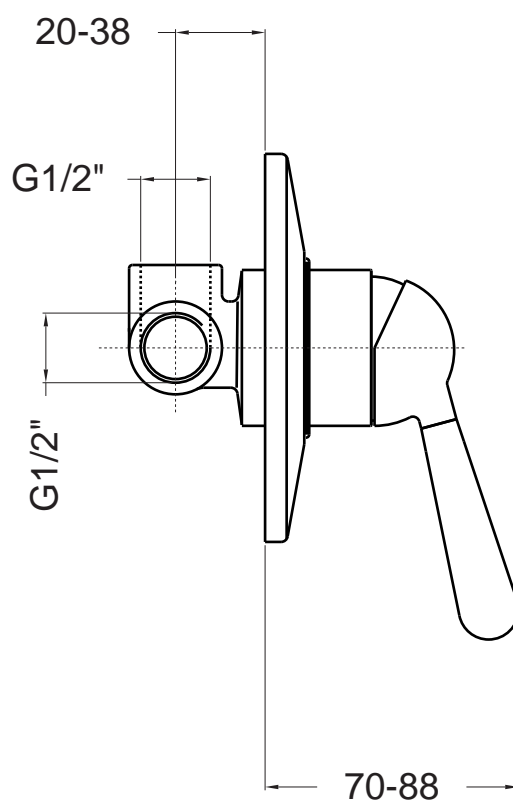

bathroom

BE 200

| A termini di legge questo disegno non può essere riprodotto senza la nostra autorizzazione | | | | Rev. | Descrizione | Data |
|--|-------------|-------------|---------|------|-------------|------|
| Materiale | Peso finito | Scala | Formato | | | |
| Tolleranze non specificate | | | | | | |
| Disegnatore | Data | Controllato | | | | |
| Poli Nicola | 02/09/2004 | | | | | |
| Denominazione | | | | | Codice | |
| Ingombro lavabo incasso BELL | | | | | BE206 | |

bathroom

BE 220

BE 250

bathroom

BE 300

bathroom

bathroom

BE 310

BE 350

bathroom

kitchen

BE 370

| A termini di legge questo disegno non può essere riprodotto senza la nostra autorizzazione | | | | Rev. | Descrizione | Data |
|--|-------------|-------------|---------|------|-------------|------|
| Materiale | Peso finito | Scala | Formato | | | |
| Tolleranze non specificate | | | | | | |
| Disegnatore | Data | Controllato | | | | |
| Poli Nicola | 02/09/2004 | | | | | |
| Denominazione | | | | | Codice | |
| Ingombro Lavello Incasso BELL | | | | | BE372 | |