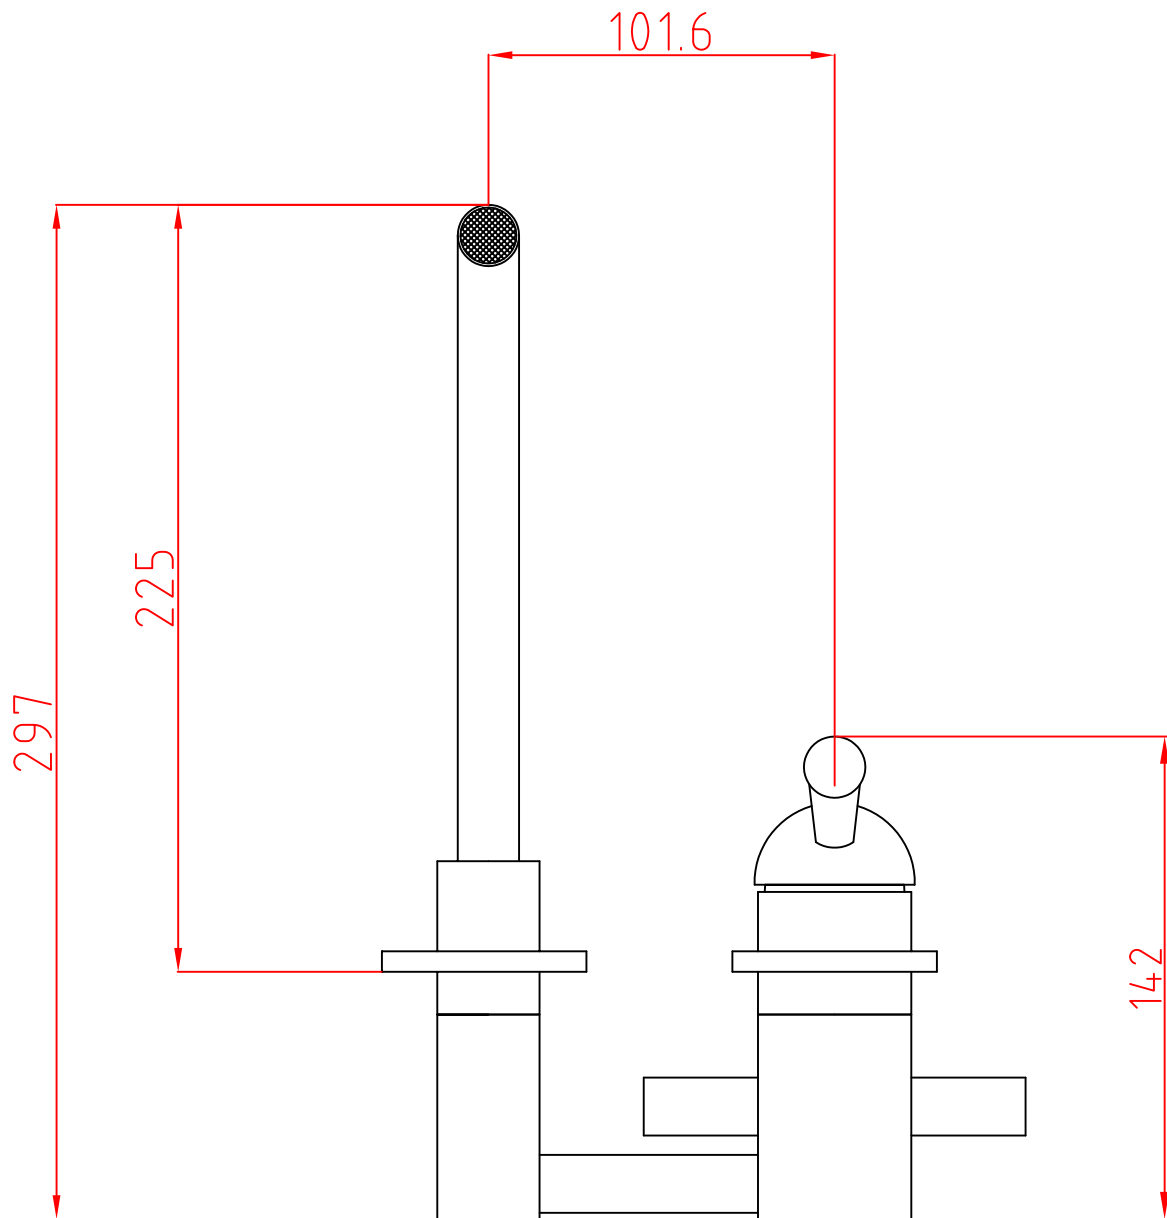

bathroom

BE 200

| A termini di legge questo disegno non può essere riprodotto senza la nostra autorizzazione | | | | Rev. | Descrizione | Data |
|--|-------------|-------------|---------|------|-------------|------|
| Materiale | Peso finito | Scala | Formato | | | |
| Tolleranze non specificate | | | | | | |
| Disegnatore | Data | Controllato | | | | |
| Poli Nicola | 02/09/2004 | | | | | |
| Denominazione | | | | | Codice | |
| Ingombro lavabo incasso BELL | | | | | BE206 | |

bathroom

BE 220

BE 250

bathroom

BE 300

bathroom

bathroom

BE 310

BE 350

bathroom

kitchen

BE 370

| A termini di legge questo disegno non può essere riprodotto senza la nostra autorizzazione | | | | Rev. | Descrizione | Data |
|--|-------------|-------------|---------|------|-------------|------|
| Materiale | Peso finito | Scala | Formato | | | |
| Tolleranze non specificate | | | | | | |
| Disegnatore | Data | Controllato | | | | |
| Poli Nicola | 02/09/2004 | | | | | |
| Denominazione | | | | | Codice | |
| Ingombro Lavello Incasso BELL | | | | | BE372 | |