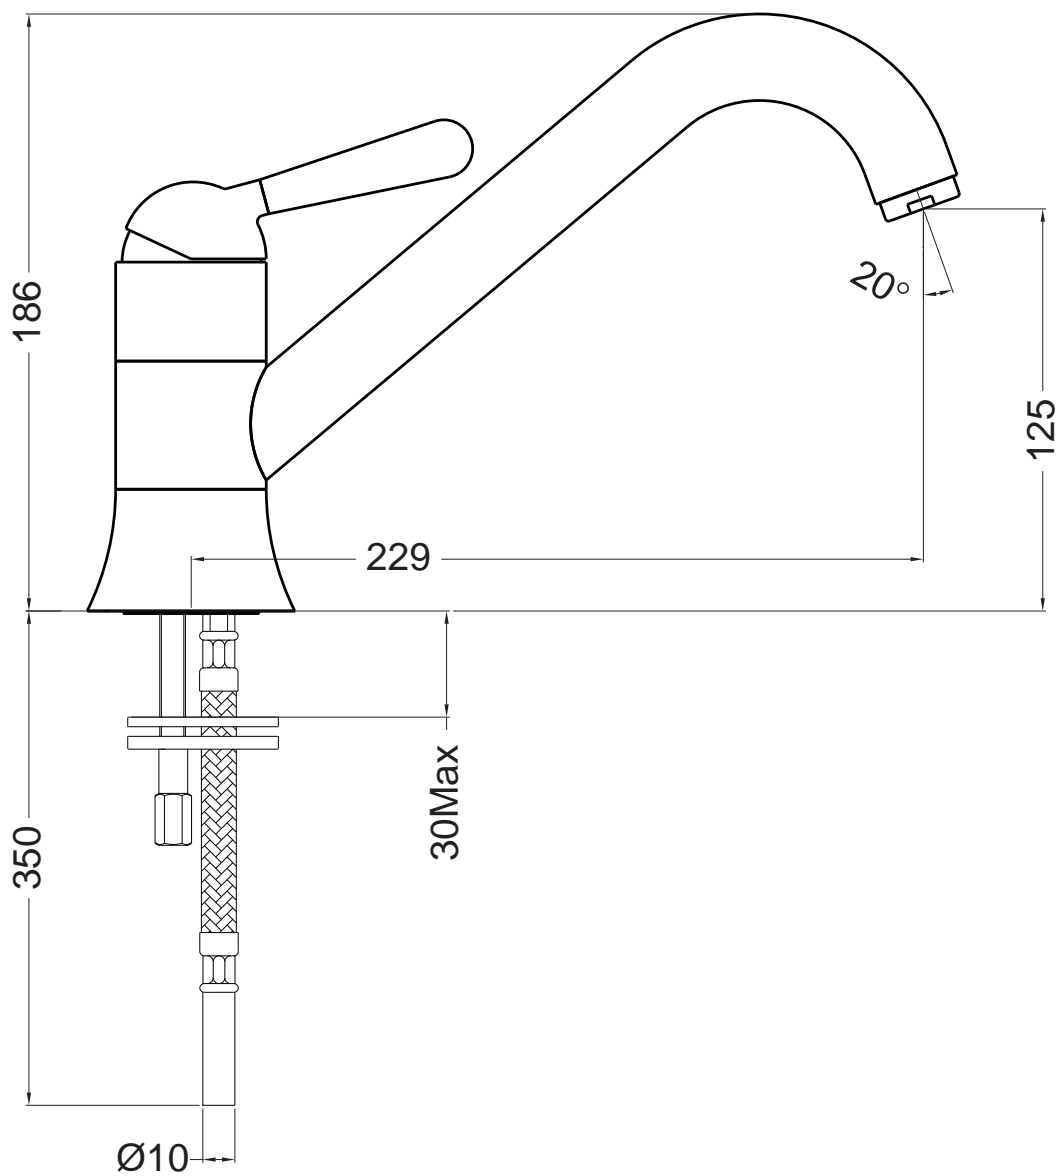

bathroom

BE 200

| A termini di legge questo disegno non può essere riprodotto senza la nostra autorizzazione | | | | Rev. | Descrizione | Data |
|--|-------------|-------------|---------|------|-------------|------|
| Materiale | Peso finito | Scala | Formato | | | |
| Tolleranze non specificate | | | | | | |
| Disegnatore | Data | Controllato | | | | |
| Poli Nicola | 02/09/2004 | | | | | |
| Denominazione | | | | | Codice | |
| Ingombro lavabo incasso BELL | | | | | BE206 | |

BE 350

bathroom

kitchen

BE 370

| A termini di legge questo disegno non può essere riprodotto senza la nostra autorizzazione | | | | Rev. | Descrizione | Data |
|--|-------------|-------------|---------|------|-------------|------|
| Materiale | Peso finito | Scala | Formato | | | |
| Tolleranze non specificate | | | | | | |
| Disegnatore | Data | Controllato | | | | |
| Poli Nicola | 02/09/2004 | | | | | |
| Denominazione | | | | | Codice | |
| Ingombro Lavello Incasso BELL | | | | | BE372 | |